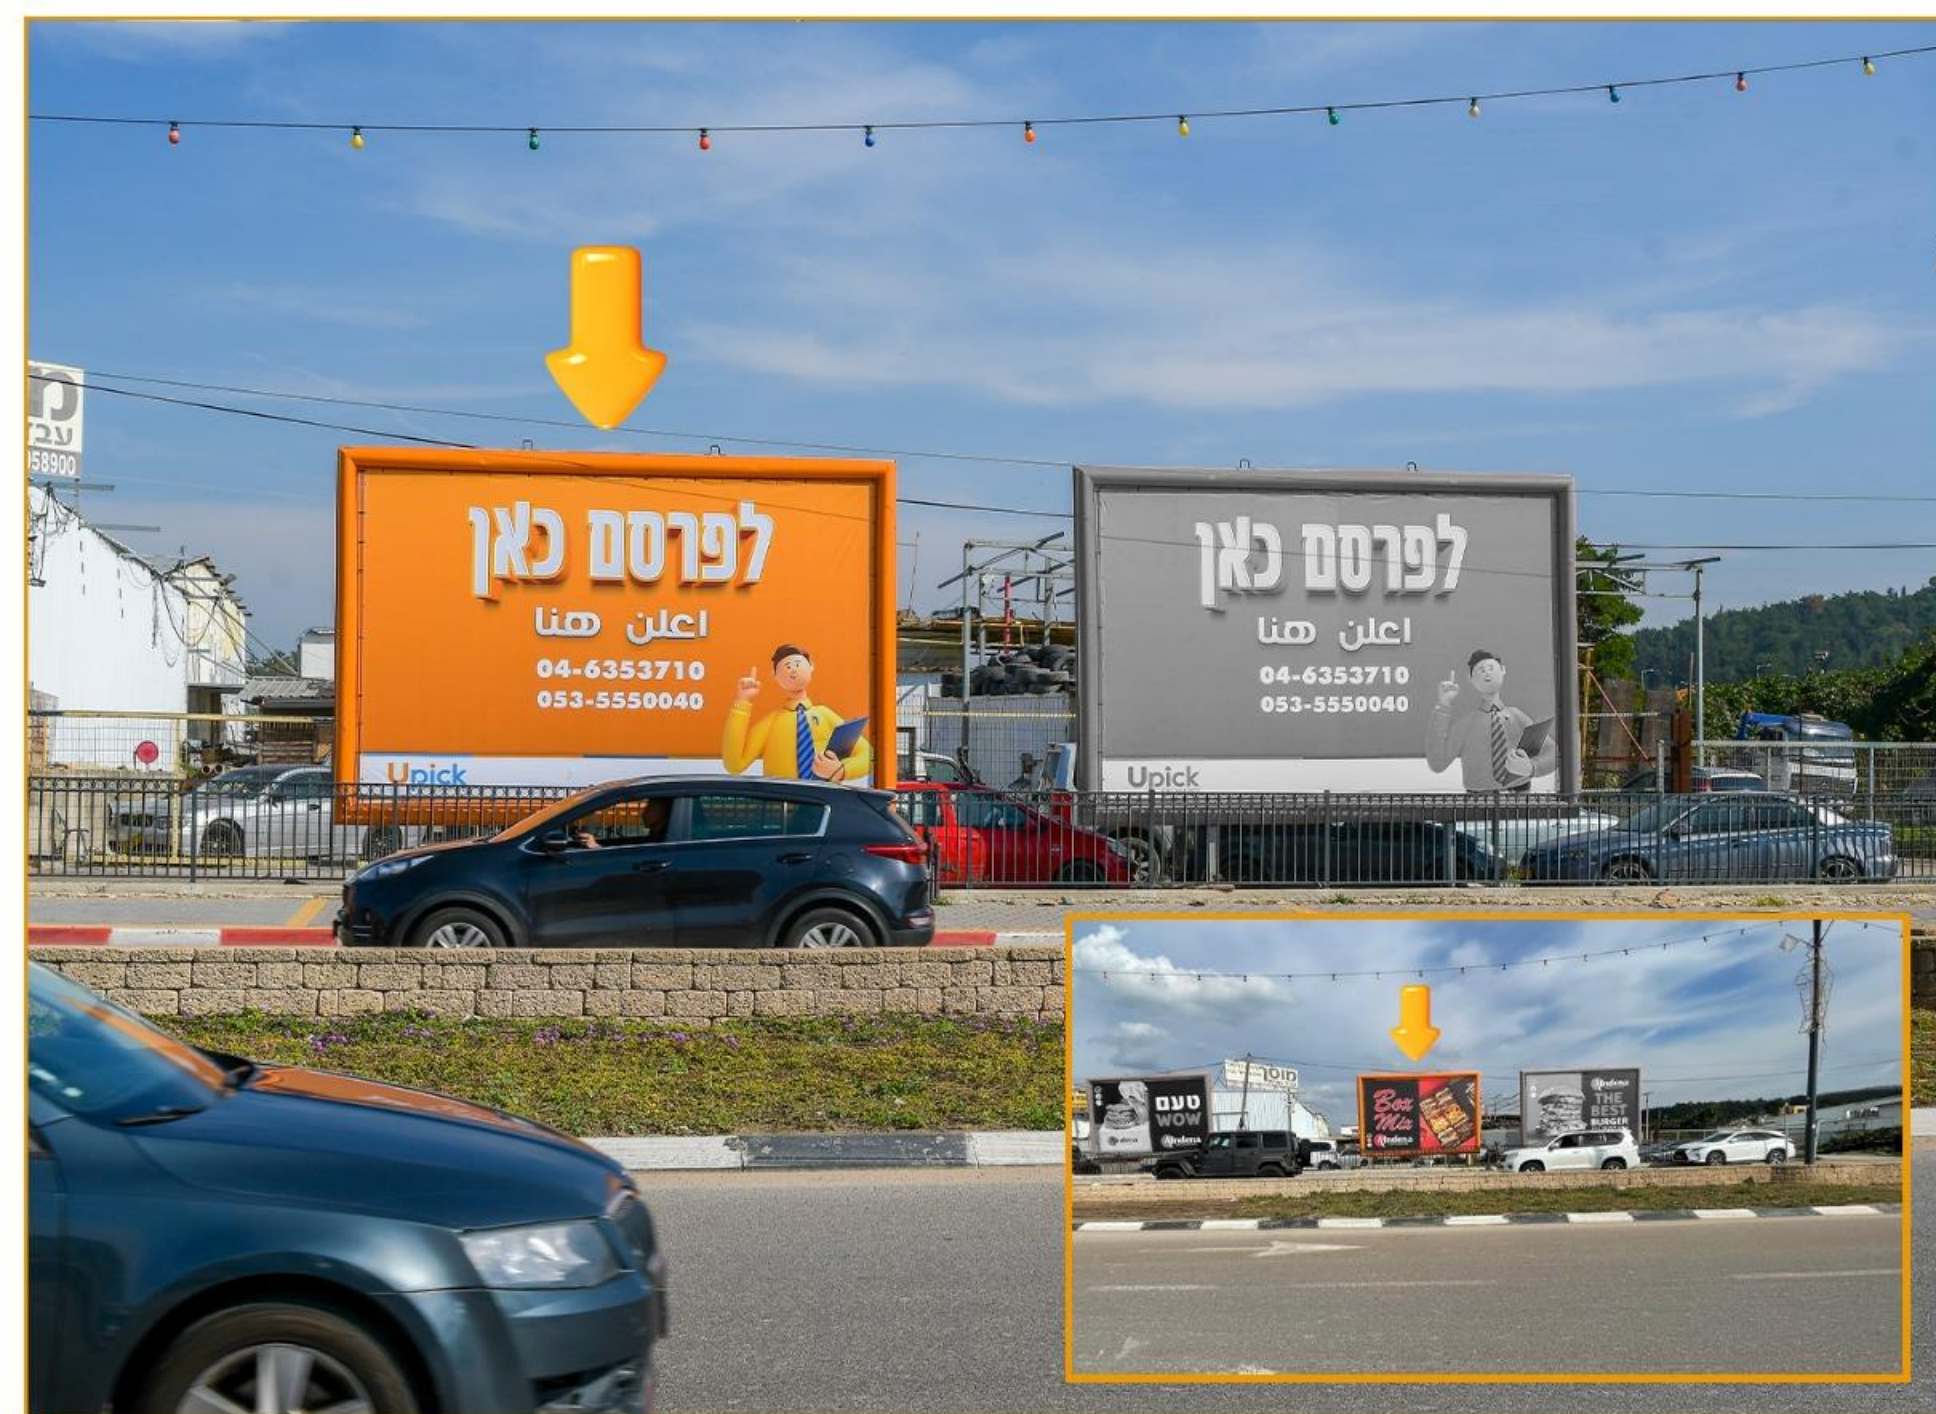

כביש ראשי כניסה / יציאה

קוד שלט K8

גודל 24 מ"ר

כפר קרע

כביש ראשי כניסה / יציאה

קוד שלט K9

גודל 24 מ"ר

כפר קרע