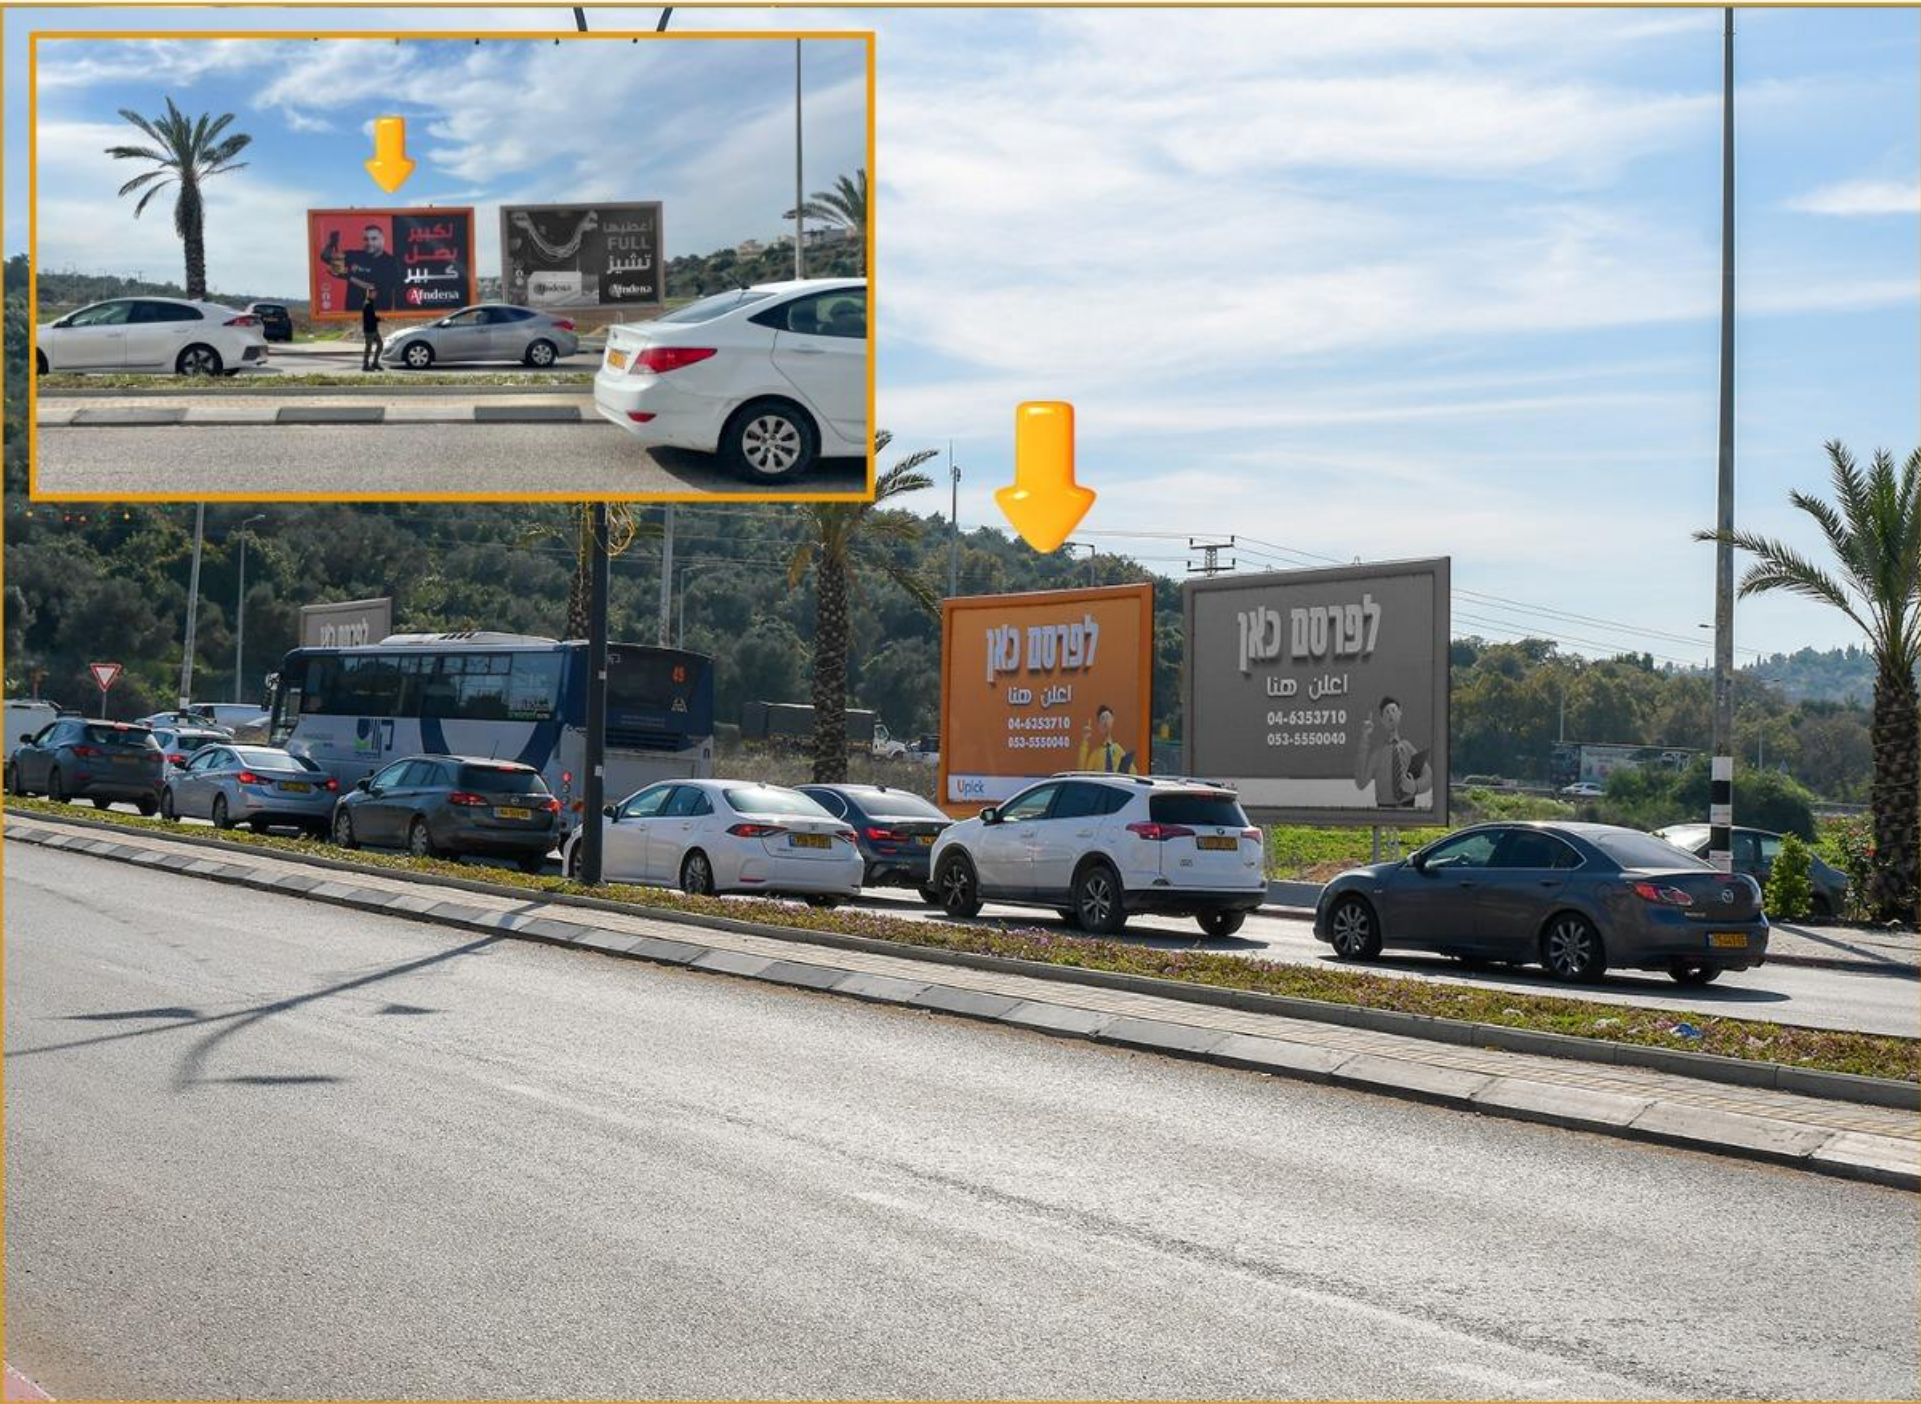

כביש ראשי כניסה / יציאה

קוד שלט K2

גודל 24 מ"ר

כפר קרע

כביש ראשי כניסה / יציאה

קוד שלט K3

גודל 24 מ"ר

כפר קרע